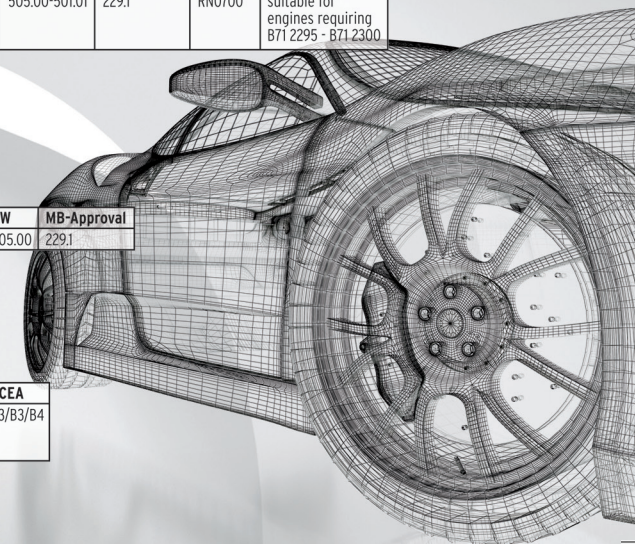

SYNTIUM 5000 XS

PRODUCT CODE	OIL TYPE	SAE	API	ACEA	BMW	VW	MB-Approval	GM
1814	FULLY SYNTHETIC	5W-30	SN/CF	C3	LL-04	505.01	229.51	suitable for engines requiring GM/OPEL DEXOS2, GM-LL-A-025, B-025

SYNTIUM 5000 CP

PRODUCT CODE	OIL TYPE	SAE	API	ACEA	RENAULT	PSA
1831	FULLY SYNTHETIC	5W-30	SN/CF	A5/B5 Performance - C2	RN0700	B71 2290

SYNTIUM 5000 RN

PRODUCT CODE	OIL TYPE	SAE	ACEA	MB-Approval	RENAULT
1832	FULLY SYNTHETIC	5W-30	C4	226.51-229.51	RN0720

SYNTIUM 5000 FR

PRODUCT CODE	OIL TYPE	SAE	API	ACEA	RENAULT	FORD
1829	FULLY SYNTHETIC	5W-30	SN/CF	A5/B5	RN0700	WSS-M2C913-C

SYNTIUM 3000 AV

PRODUCT CODE	OIL TYPE	SAE	API	ACEA	VW	MB-Approval	PORSCHE
1828	SYNTHETIC	5W-40	SN/CF	A3/B3/B4-C3	502.00-505.00-505.01	229.31-229.51	A40

SYNTIUM 3000

PRODUCT CODE	OIL TYPE	SAE	API	ACEA	BMW	VW	MB-Approval	PORSCHE	RENAULT	PSA	GM
1815	SYNTHETIC	5W-40	SN/CF	A3/B4	LL-01	502.00 505.00	229.5	A40	RN0700 RN0710 Performance	suitable for engines requiring B71 2296	GM-LL-B-025

SYNTIUM 1000

PRODUCT CODE	OIL TYPE	SAE	API	ACEA	VW	MB-Approval	RENAULT	PSA
1816	SYNTHETIC BASED	10W-40	SN/CF	A3/B4	505.00-501.01	229.1	RN0700	suitable for engines requiring B71 2295 - B71 2300

SYNTIUM 800

PRODUCT CODE	OIL TYPE	SAE	API	ACEA	VW	MB-Approval
1817	SYNTHETIC BASED	15W-50	SL/CF	A3/B3	505.00	229.1

SYNTIUM RACER X1

PRODUCT CODE	OIL TYPE	SAE	API	ACEA
1810	FULLY SYNTHETIC	10W-60	Additive Performance: SL/CF	A3/B3/B4